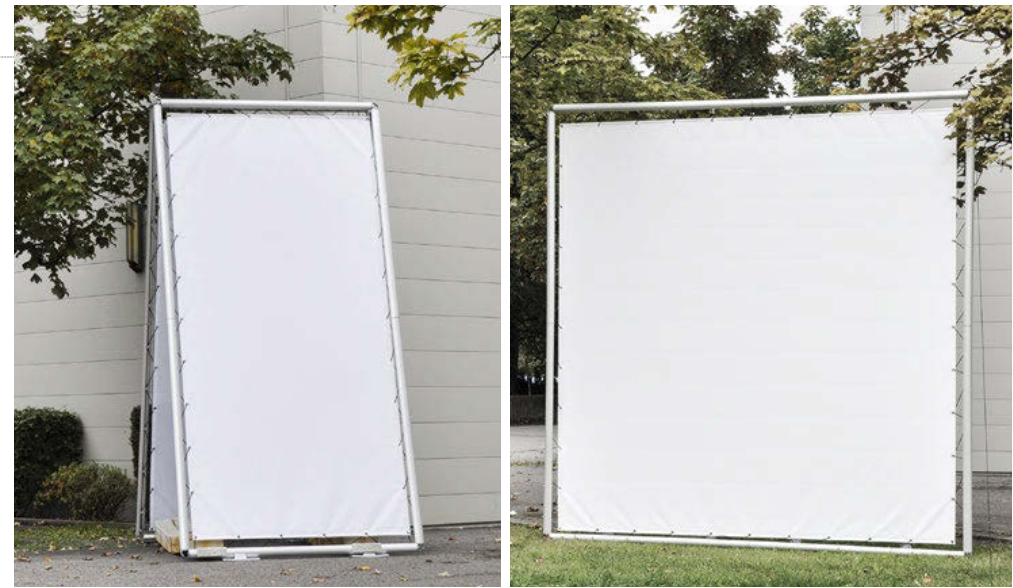

## outdoor rahmen system

...das System für wirklich große Outdoor-Rahmen.

Leicht, flexibel in der Größe und einfach in der Montage. Stückliste über online Material-Rechner.

## omniframe

Das Omni Frame System wurde speziell für den Bedarf an großen Outdoorrahmen entwickelt.

Die leichten, aber sehr robusten Aluminium Profile des Omni Frame sind als Meterware erhältlich und mit den passenden Verbindungsstücken ist nahezu jede Rahmengröße machbar.

Spezielle in den Rahmenprofilen frei verschiebbare Wandbefestigungswinkel erlauben die Befestigung des Rahmens an den optimalen Punkten.

Gerade da wo der häufige Wechsel der Motive notwendig ist spielt das Omni Frame outdoor System seine volle Stärke aus. Da die Drucke über Elastikseile an den verschiebbaren und auswechselbaren Profilbolzen befestigt werden, ist für den Motivwechsel kein Werkzeug notwendig und ein Nachspannen nicht nötig.

## facts

- Perfekte Outdoor Eignung
- Meterware für individuelle Rahmengröße
- Mehrfachrahmen durch T-Verbinder möglich
- höchste Stabilität garantiert
- sehr straffe Bespannung
- einfache Handhabung
- relativ geringes Gewicht
- Werkzeugloser Motivwechsel
- Online Material-Rechner  
[www.omni-frame.com](http://www.omni-frame.com)  
<http://frametool.omni-frame.com>